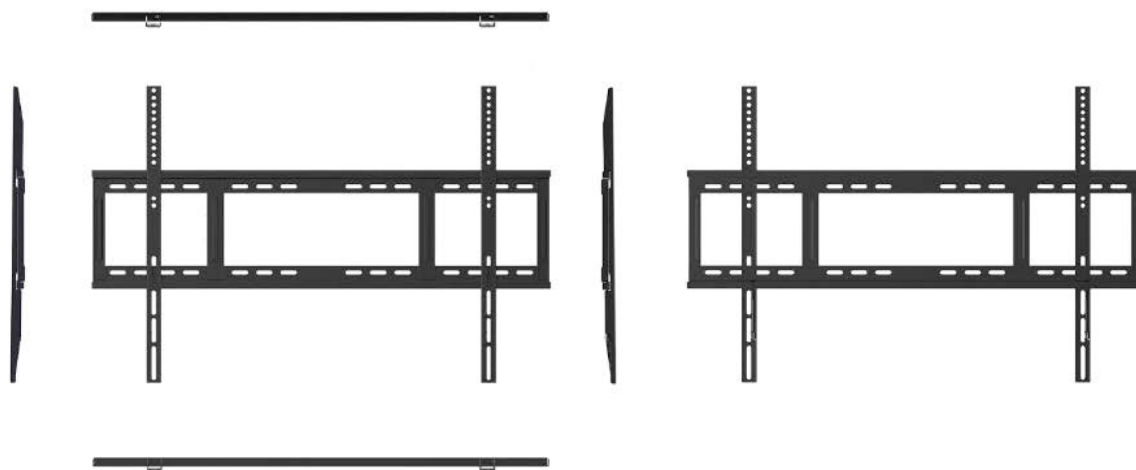

# WIB9060G - suporte de parede

## CARACTERÍSTICAS GERAIS

Compatível para telas de 55" a 86"

Suporta até 150 kg

Instalação fácil

## Dimensões:

**Especificações:****Especificações físicas**

|   |                        |
|---|------------------------|
| <b>Distância da parede</b>              | <b>30mm</b>            |
| <b>Peso máximo suportado</b>            | <b>150 Kg</b>          |
| <b>Tamanho máximo de tela suportada</b> | <b>86 polegadas</b>    |
| <b>Dimensões</b>                        | <b>960*620*27 (mm)</b> |
| <b>Dimensões da embalagem</b>           | <b>972*253*42 (mm)</b> |
| <b>Peso Bruto</b>                       | <b>4.8kg</b>           |
| <b>Peso líquido</b>                     | <b>3.9kg</b>           |
| <b>Parafusos</b>                        | <b>M8 x 25mm</b>       |