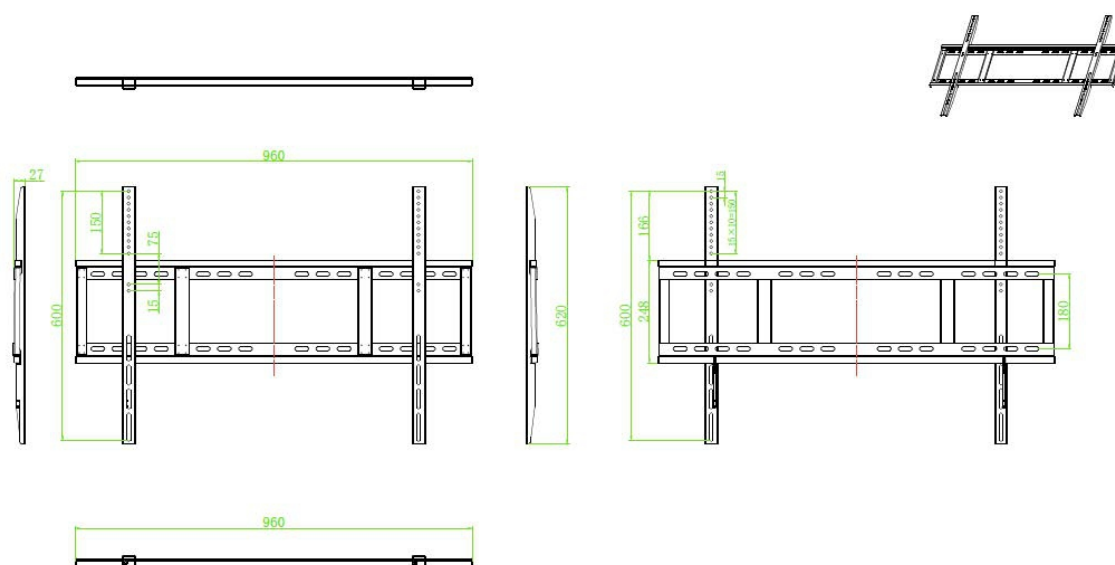

# WIB9060G - suporte de parede

## CARACTERÍSTICAS GERAIS

Compatível para telas de 55" a 86"

Suporta até 150 kg

Instalação fácil

## Dimensões:

**Especificações:****Especificações físicas**

|   |                        |
|---|------------------------|
| <b>Distância da parede</b>              | <b>30mm</b>            |
| <b>Peso máximo suportado</b>            | <b>150 Kg</b>          |
| <b>Tamanho máximo de tela suportada</b> | <b>86 polegadas</b>    |
| <b>Dimensões</b>                        | <b>960*620*27 (mm)</b> |
| <b>Dimensões da embalagem</b>           | <b>972*253*42 (mm)</b> |
| <b>Peso Bruto</b>                       | <b>4.8kg</b>           |
| <b>Peso líquido</b>                     | <b>3.9kg</b>           |
| <b>Parafusos</b>                        | <b>M8 x 25mm</b>       |